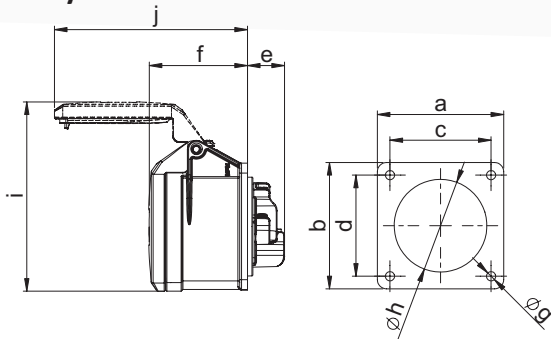

Gniazdo tablicowe proste 32A 3P+Z+N 400V IP44

Nr kat. 325-6

- zaciski śrubowe
- kołnierz 70 x 70
- tworzywo sztuczne: PA6
- styki mosiężne

IP54 brzołoszczelne

Connection
to the future

Wymiary:

	32 Amp		
Bieguny	3	4	5
Kołnierz a x b	70	70	70
Rozstaw c x d	56	56	56
e	23	23	23
f	67	67	67
g	5,5	5,5	5,5
h	55	55	58
i	112	112	108
j	122	122	136
Typy połączeń: Zaciski śrubowe			
Przewód giętki [mm ²]	2,5-6		
Przewód sztywny [mm ²]	2,5-10		
Siła docisku [Ncm]	110 Ncm		
Waga [g]	162	178	206